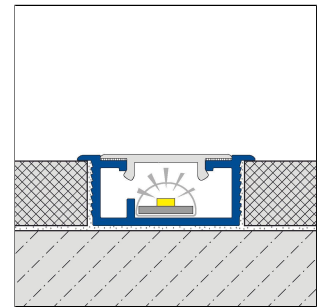

DURALIS LED

LED-beleuchtbares Listelli-Profil aus Aluminium mit Kantenabdeckung, ohne LED-Stripe und Abdeckung.

TECHNISCHE MASSE UND PRODUKTVARIANTEN

Grundmaterial	Aluminium
Oberfläche	pulverbeschichtet, eloxiert
Farbe	weiß, satin silver, satin titanium, schwarz matt (RAL 9011)
Länge	250 cm
Höhe (b)	9 mm, 12,5 mm

PRODUKTVARIANTEN

Ident	Höhe (b)	Oberfläche	Farbe	Länge
DLAE LED 2300 90/250	9 mm	eloxiert	satin silver	250 cm
DLAE LED 2300 90-T/250	9 mm	eloxiert	satin titanium	250 cm
DLACM LED 2311-90/250	9 mm	pulverbeschichtet	schwarz matt (RAL 9011)	250 cm
DLAC LED 2330 90/250	9 mm	pulverbeschichtet	weiß	250 cm
DLAE LED 2300 125/250	12,5 mm	eloxiert	satin silver	250 cm
DLAE LED 2300 125-T/250	12,5 mm	eloxiert	satin titanium	250 cm
DLACM LED 2311-125/250	12,5 mm	pulverbeschichtet	schwarz matt (RAL 9011)	250 cm
DLAC LED 2330 125/250	12,5 mm	pulverbeschichtet	weiß	250 cm