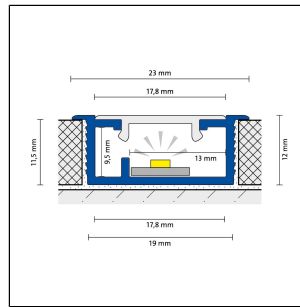

DURALIS LED

LED-beleuchtbares Listelli-Profil aus Aluminium mit Kantenabdeckung, ohne LED-Stripe und Abdeckung.

TECHNISCHE MASSE UND PRODUKTVARIANTEN

Grundmaterial	Aluminium
Oberfläche	pulverbeschichtet, eloxiert
Farbe	weiß, satin silver, satin titanium, schwarz matt (RAL 9011)
Länge	250 cm
Höhe (b)	9 mm, 12,5 mm

PRODUKTVARIANTEN

Ident	Höhe (b)	Oberfläche	Farbe	Länge
DLAE LED 2300 90/250	9 mm	eloxiert	satin silver	250 cm
DLAE LED 2300 90-T/250	9 mm	eloxiert	satin titanium	250 cm
DLACM LED 2311-90/250	9 mm	pulverbeschichtet	schwarz matt (RAL 9011)	250 cm
DLAC LED 2330 90/250	9 mm	pulverbeschichtet	weiß	250 cm
DLAE LED 2300 125/250	12,5 mm	eloxiert	satin silver	250 cm
DLAE LED 2300 125-T/250	12,5 mm	eloxiert	satin titanium	250 cm
DLACM LED 2311-125/250	12,5 mm	pulverbeschichtet	schwarz matt (RAL 9011)	250 cm
DLAC LED 2330 125/250	12,5 mm	pulverbeschichtet	weiß	250 cm